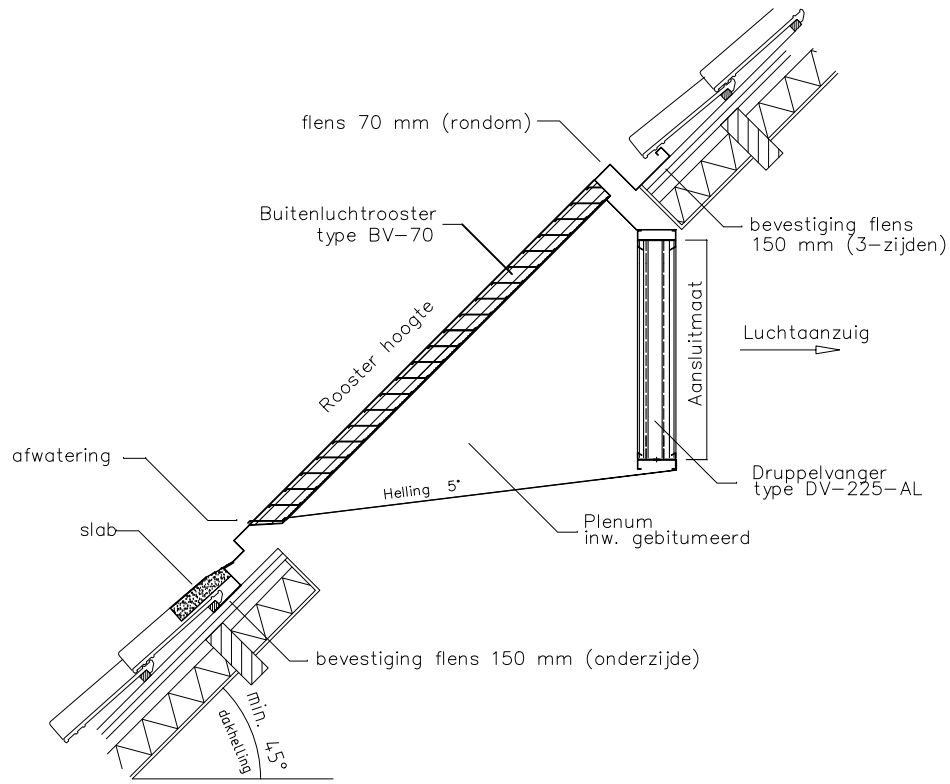

BV-70VP (45° tot 90°)

Doorsnede Luchtaanzuig

Doorsnede Luchtuitblaas

Dakkap,
type BV-70VP

Luchttechniek
SMITSAIR
SCHAHO Group

Constructiewijzigingen voorbehouden

Auteursrechten voorbehouden