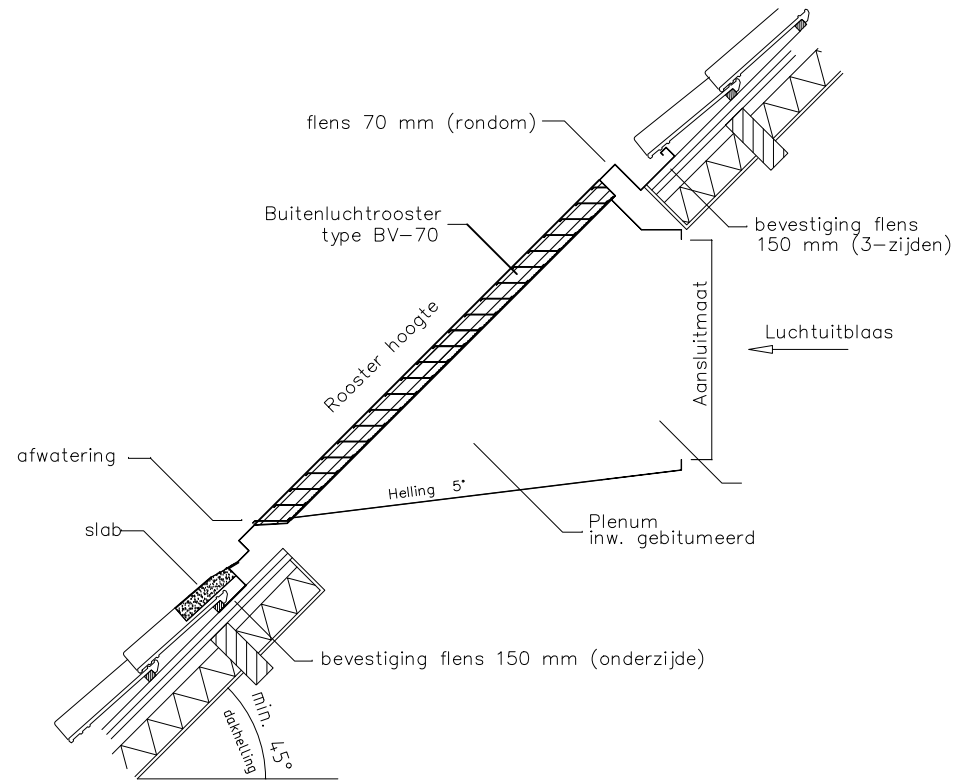

BV-70VP (45° tot 90°)

Doorsnede Luchtaanzuig

Doorsnede Luchtuitblaas

Dakkap,
type BV-70VP

Luchttechniek
SMITSAIR
SCHAHO Group

Constructiewijzigingen voorbehouden

Auteursrechten voorbehouden