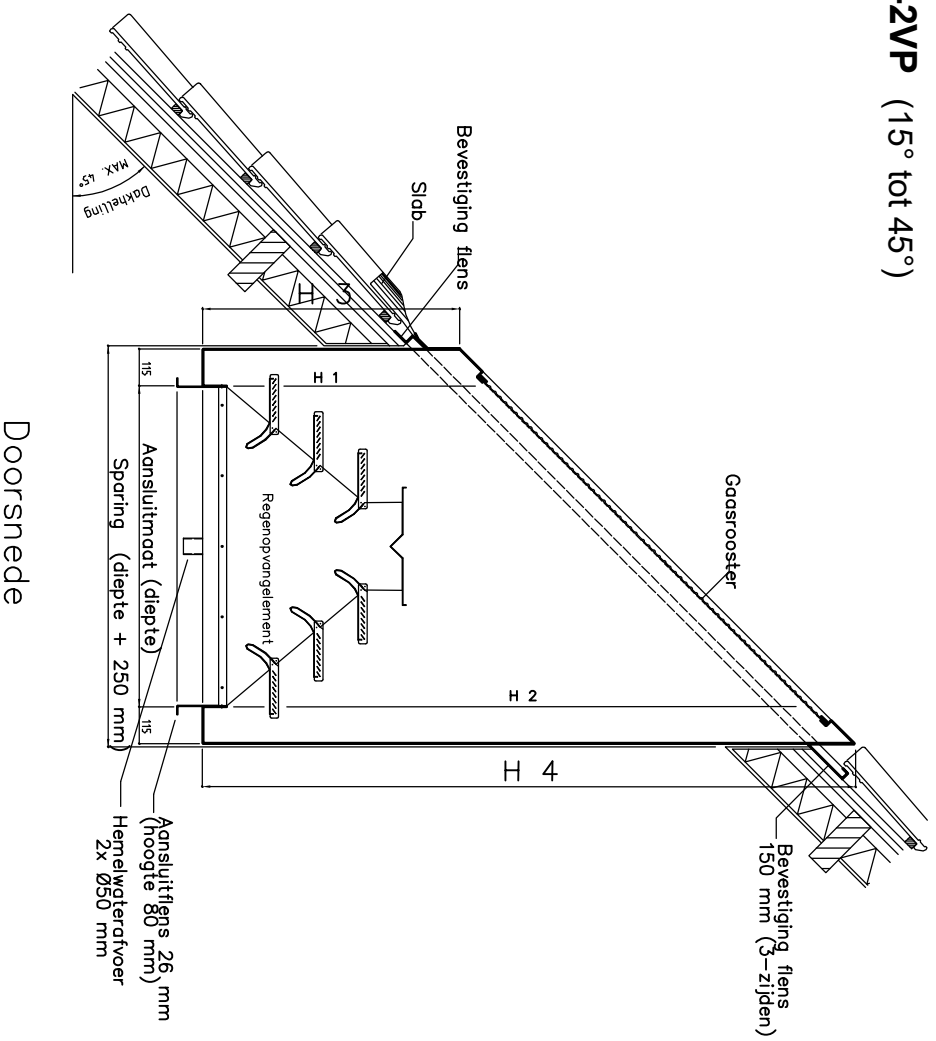

DK-2VP (15° tot 45°)

Dakkap,
type DK-2VP

Copyright © 2011 Mitsuba

Luchttechniek
SMITSAIR
SCHAKO Group

Alle rechten voorbehouden