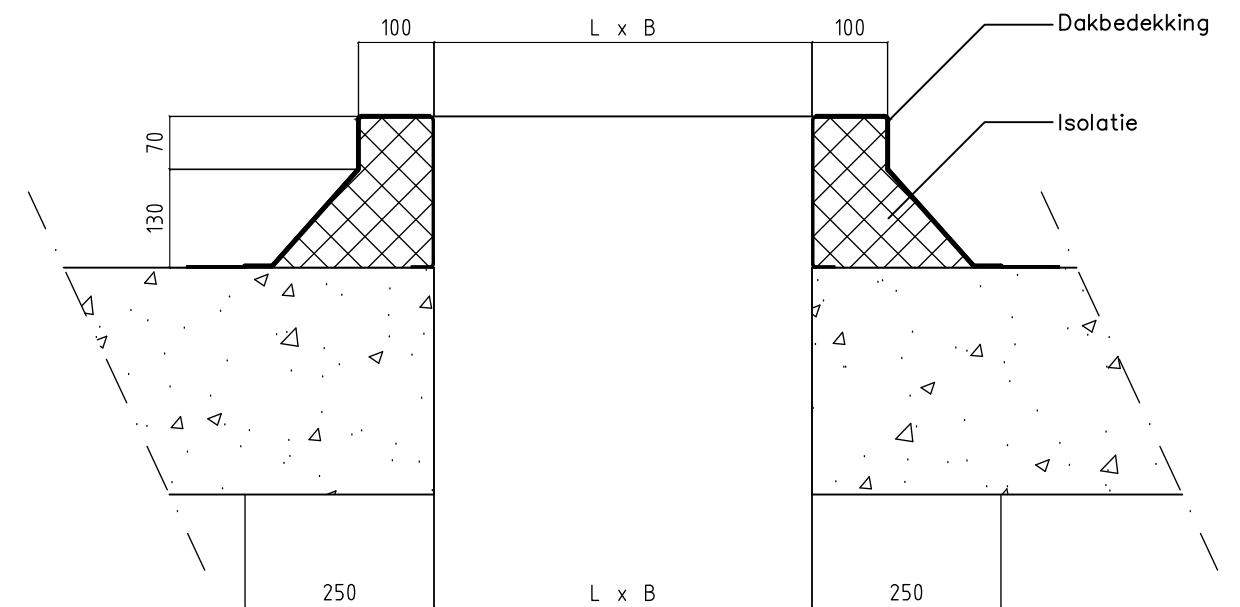

Aanzicht

Doorsnede

Dakopstand
type DOS/AL

Constructiewijzigingen voorbehouden

Luchttechniek

SCHAKO Group

Auteursrechten voorbehouden