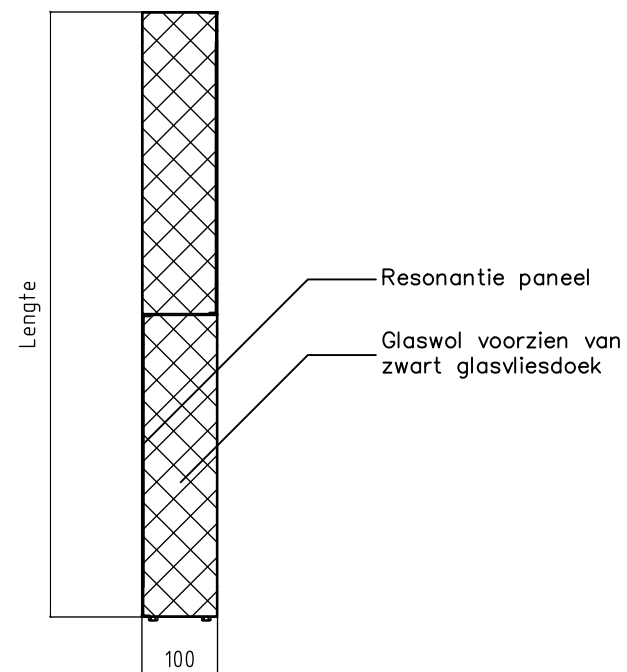

Vooraanzicht

Doorsnede

Zijaanzicht

Doorsnede

Geluidabsorberende coulissen
type KR-100

Constructiewijzigingen voorbehouden

Luchttechniek

SCHAKO Group