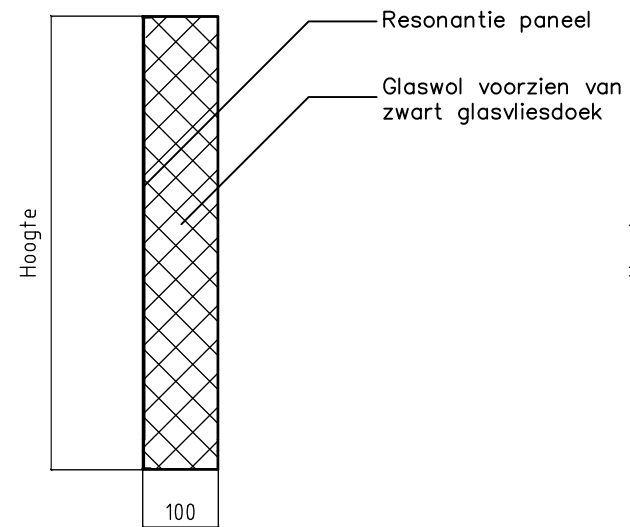

Vooraanzicht

Doorsnede

Zijaanzicht

Doorsnede

Geluidabsorberende coulissen
type KR-100

Constructiewijzigingen voorbehouden

Luchttechniek

SCHAKO Group