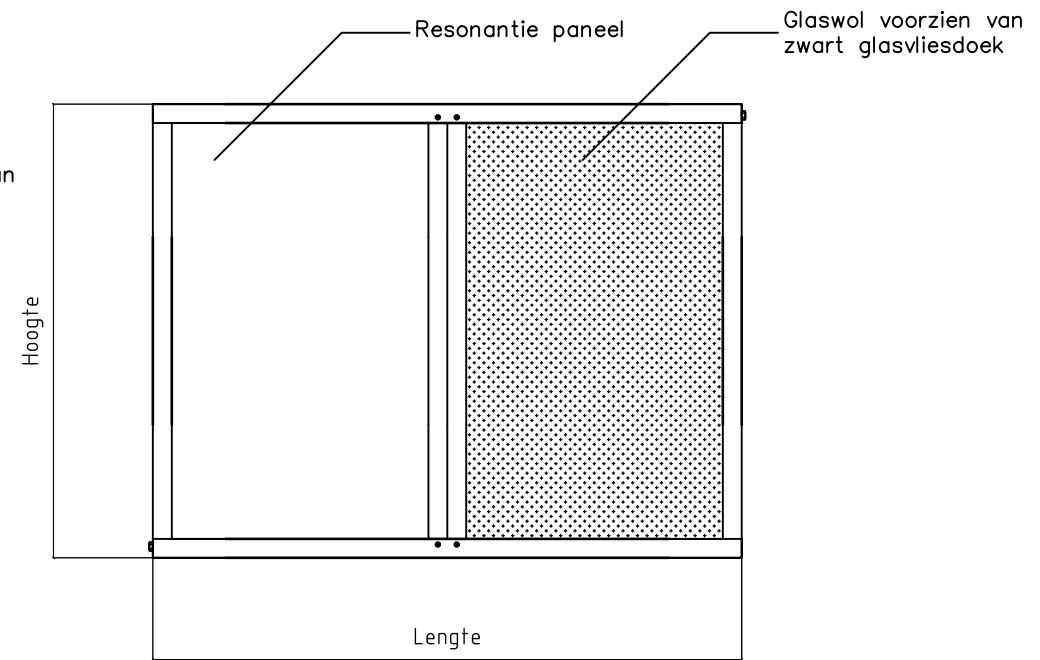

Vooraanzicht

Doorsnede

Zijaanzicht

Doorsnede

Geluidabsorberende coulissen
type KR-100

Constructiewijzigingen voorbehouden

Luchttechniek

SCHAKO Group