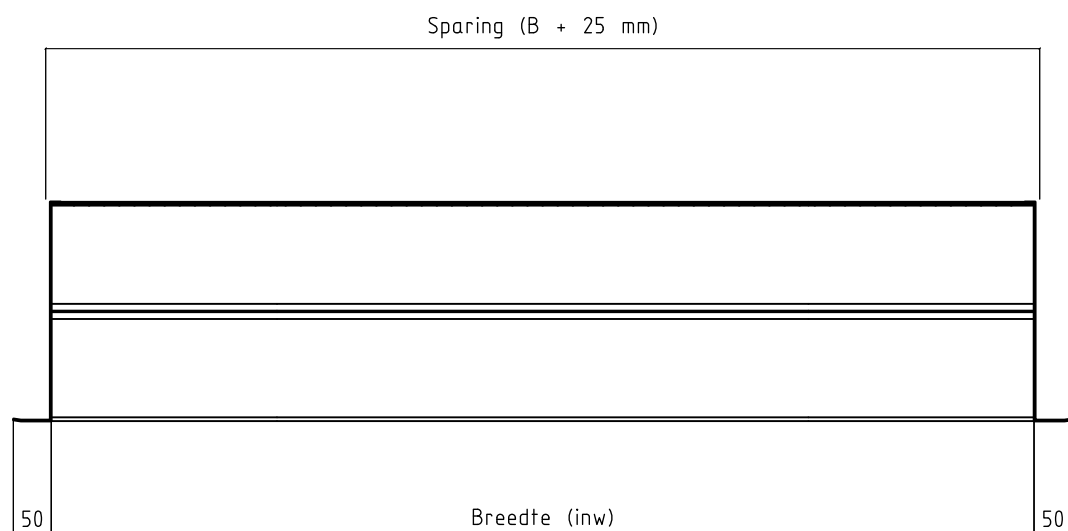

Vooraanzicht

Doorsnede

Doorsnede

Geluiddempend rooster,
type GDBV-140/45

Luchttechniek
SMITSAIR
SCHAKO Group