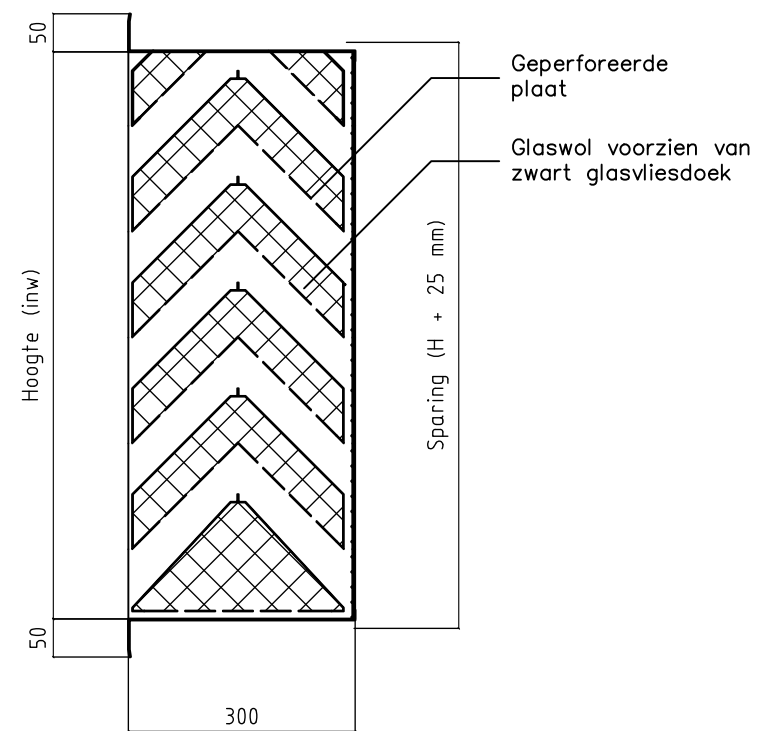

Vooraanzicht

Doorsnede

Doorsnede

Geluiddempend rooster,
type GDBV-140/45

Luchttechniek
SMITSAIR
SCHAKO Group