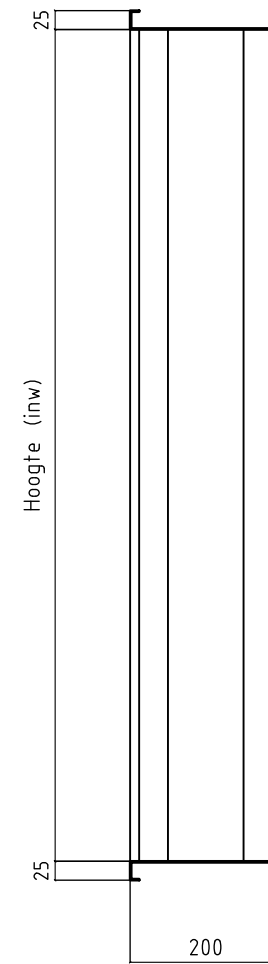

Vooraanzicht

Doorsnede

Zijaanzicht

Luchtfiler
type ZF-1

Constructiewijzigingen voorbehouden

Luchttechniek

SCHAKO Group

Auteursrechten voorbehouden