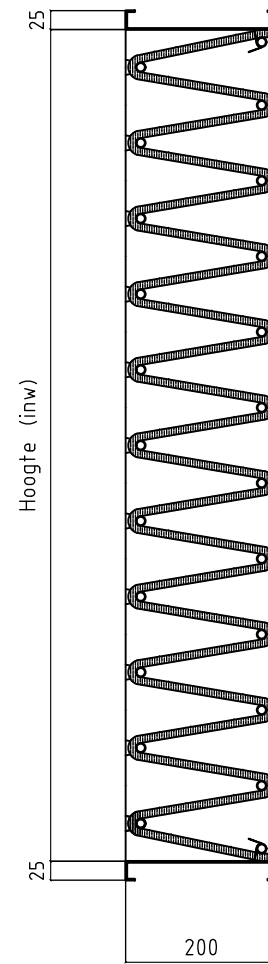

Vooraanzicht

Doorsnede

Zijaanzicht

Luchtfiler
type ZF-1

Constructiewijzigingen voorbehouden

Luchttechniek

SCHAKO Group

Auteursrechten voorbehouden