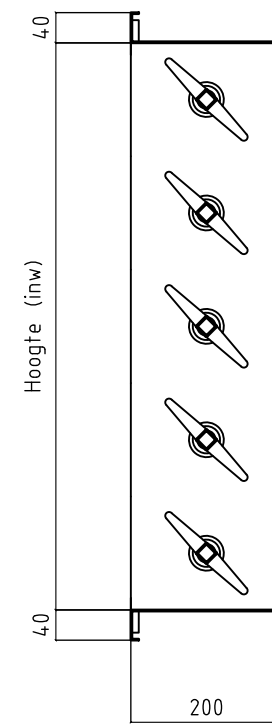

Vooraanzicht

Doorsnede

Zijaanzicht

Doorsnede

Kleppenregister,
type JKG-1

Constructiewijzigingen voorbehouden

Luchttechniek

SCHAKO Group