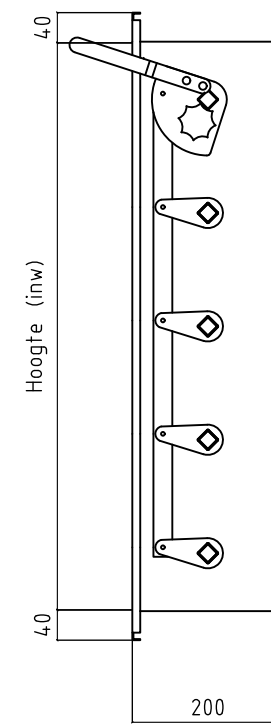

Vooraanzicht

Doorsnede

Zijaanzicht

Doorsnede

Kleppenregister,
type JKG-1

Constructiewijzigingen voorbehouden

Luchttechniek

SCHAKO Group