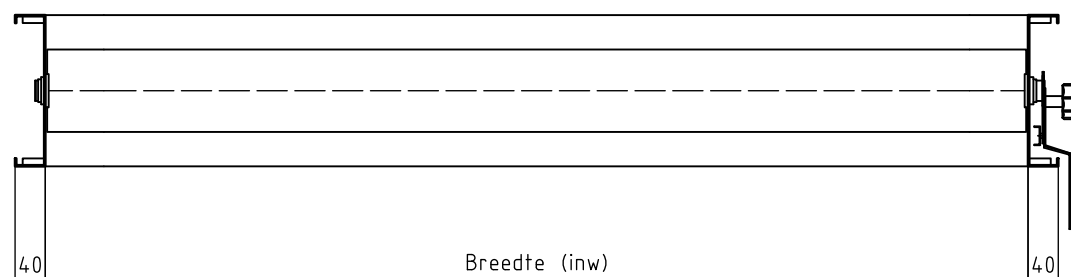

Vooraanzicht

Doorsnede

Zijaanzicht

Doorsnede

Kleppenregister,
type JKG-1

Constructiewijzigingen voorbehouden

Luchttechniek

SCHAKO Group