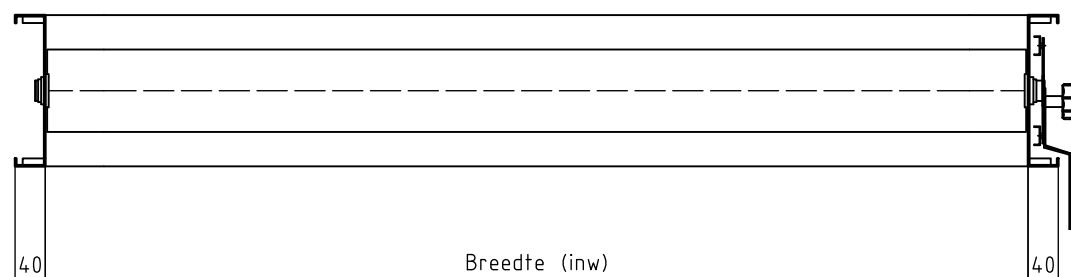

Vooraanzicht

Doorsnede

Zijaanzicht

Doorsnede

Kleppenregister,  
type JKK-2

Constructiewijzigingen voorbehouden

Luchttechniek

SCHAKO Group