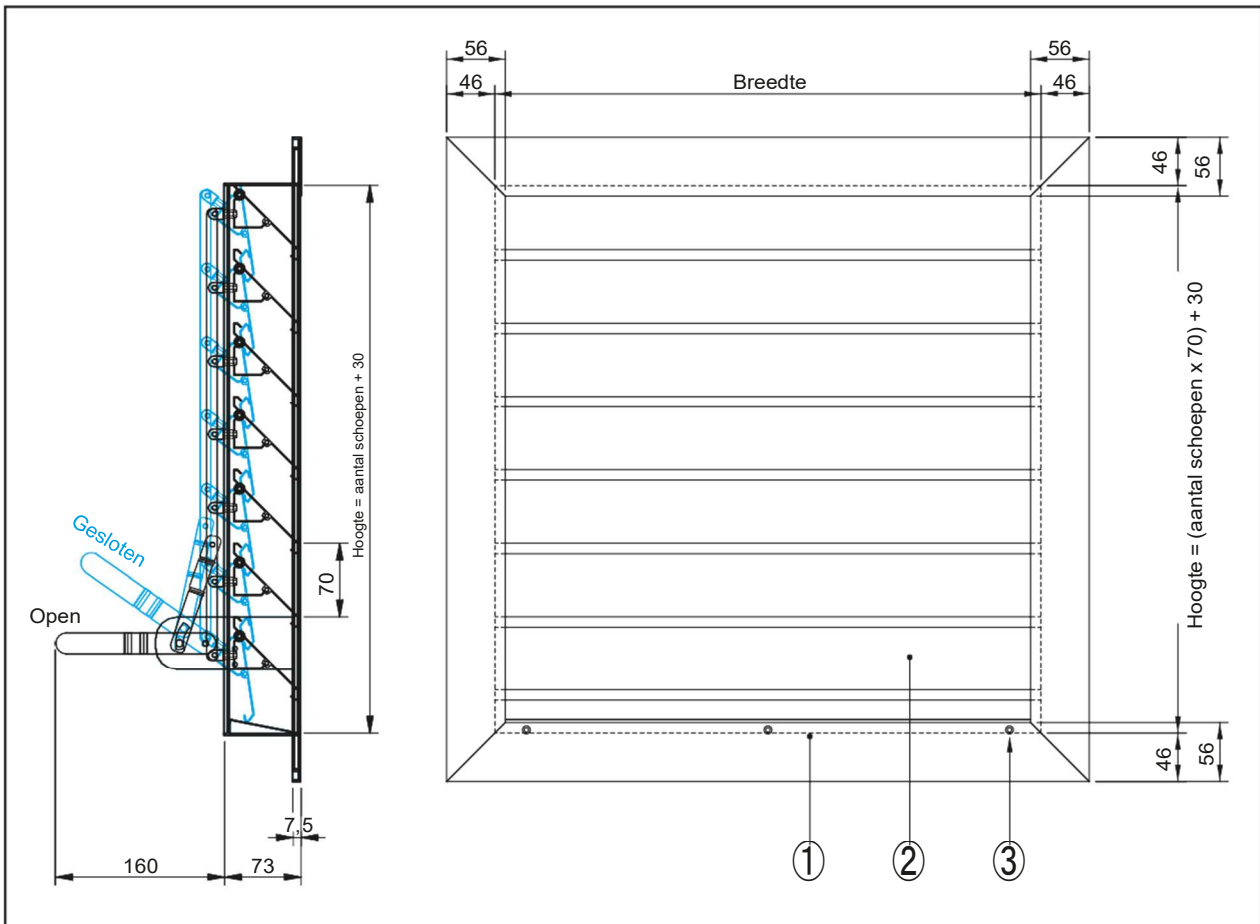

Type BAV-70

- 1 Flensrand
- 2 Schoep

3 Afwatering