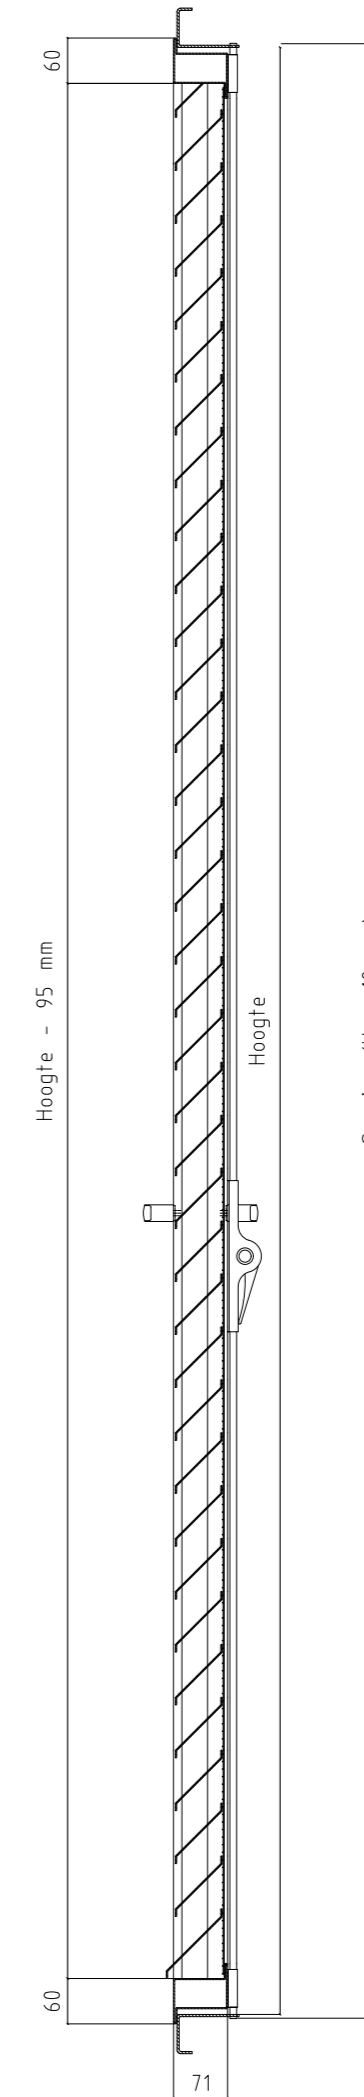

**Vooraanzicht**

**Doorsnede**

**Doorsnede**

Roosterdeur,  
type BDD-70 DIN rechts

Construiewijzigingen voorbehouden

Luchttechniek

SCHAKO Group

Auteursrechten voorbehouden