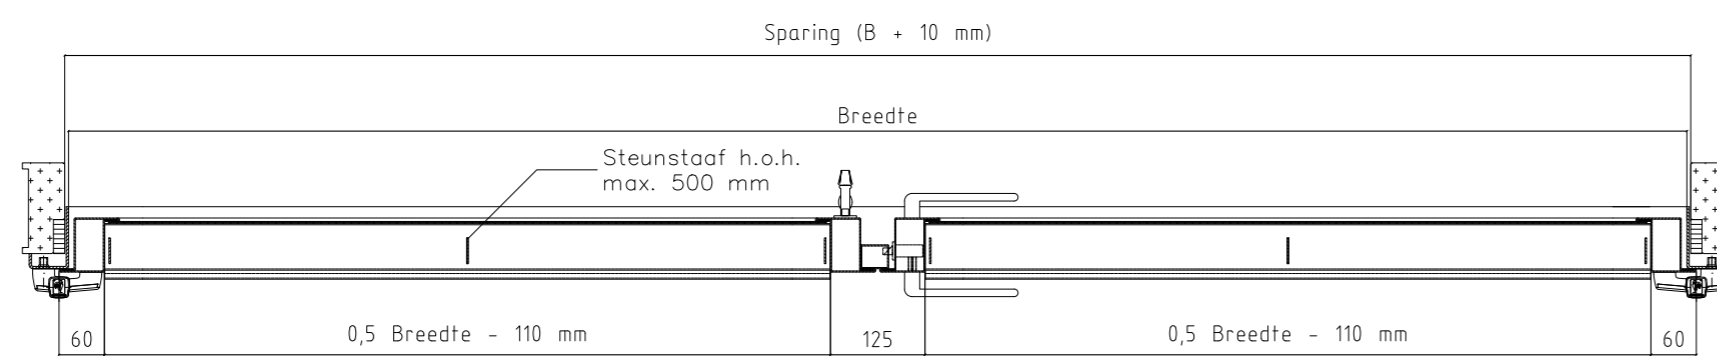

**Vooraanzicht**

**Doorsnede**

**Doorsnede**

Roosterdeur,  
type BDD-70 DIN rechts

Construiewijzigingen voorbehouden

Luchttechniek

SCHAKO Group

Auteursrechten voorbehouden