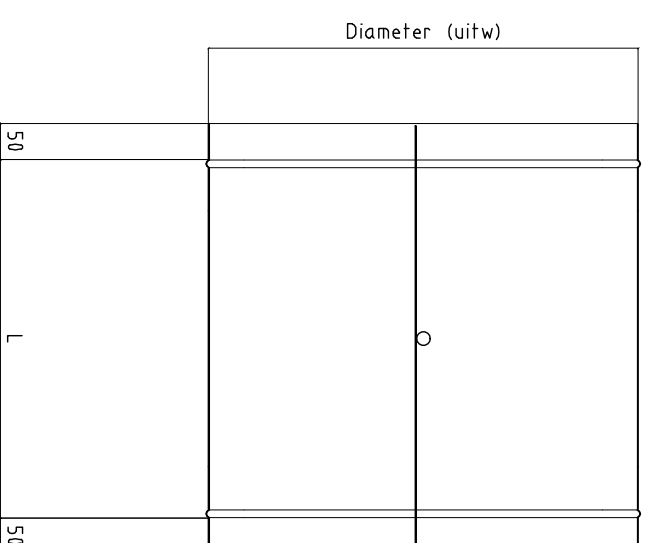

Voorraanzicht

Doorsnede

Zijaanzicht

Construiewijzigingen voorbehouden

Smitsair
Auteursrechten voorbehouden

Uithoorn
Tel: 0297-584455
Fax: 0297-569298
E-mail: info@smitsair.nl

Regelklep, type RK-1