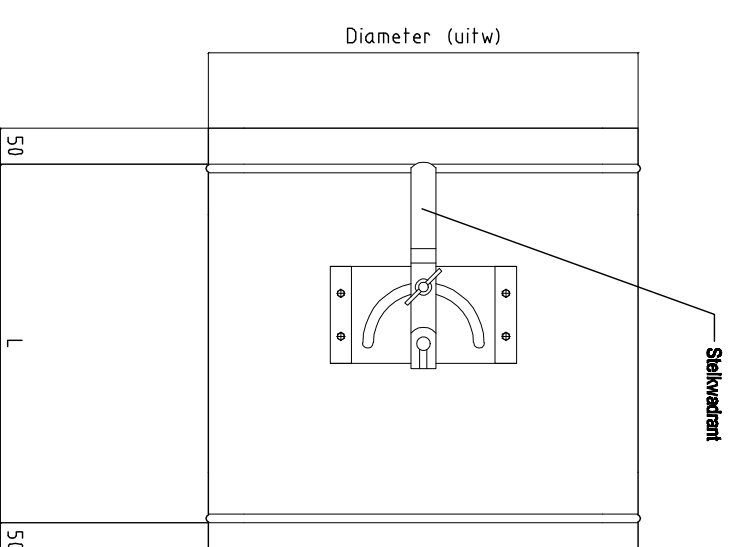

Voorraanzicht

Doorsnede

Zijaanzicht

Construiewijzigingen voorbehouden

Smitsair
Auteursrechten voorbehouden

Uithoorn
Tel: 0297-584455
Fax: 0297-569298
E-mail: info@smitsair.nl

Regelklep, type RK-1