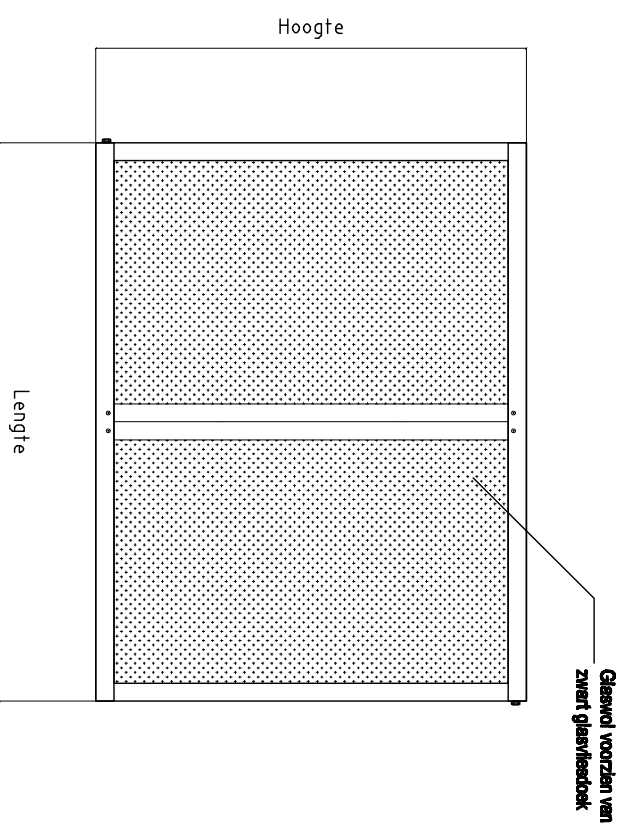

Voorraanzicht

Doorsnede

Zijaanzicht

Doorsnede

Constructiewijzigingen voorbehouden

Smitsair
Auteursrechten voorbehouden

Uithoorn
Tel: 0297-584455
Fax: 0297-569298
E-mail: info@smitsair.nl

Geluidabsorberende coulissen, type K-100