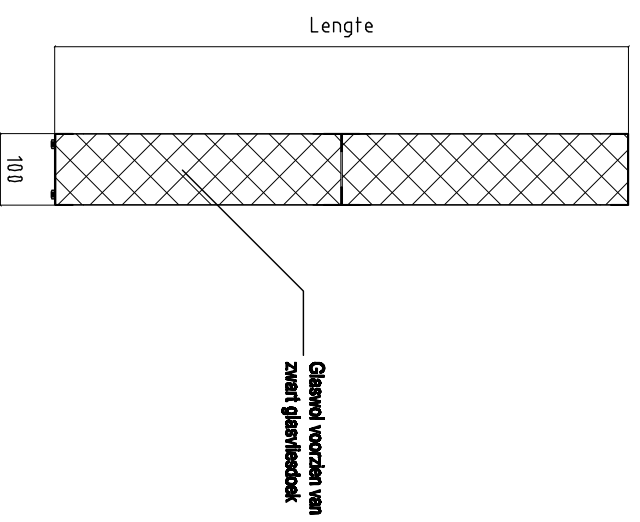

Voorraanzicht

Doorsnede

Zijaanzicht

Doorsnede

Constructiewijzigingen voorbehouden

Smitsair
Auteursrechten voorbehouden

Uithoorn
Tel: 0297-584455
Fax: 0297-569298
E-mail: info@smitsair.nl

Geluidabsorberende coulissen, type K-100