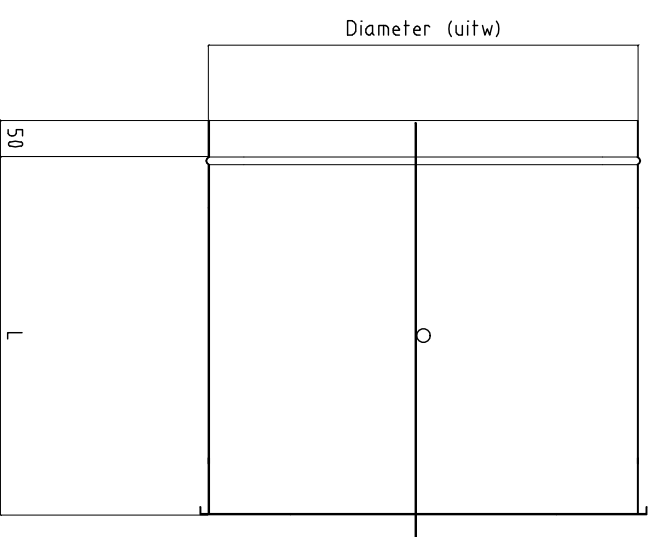

Voorraanzicht

Doorsnede

Zijaanzicht

Construiewijzigingen voorbehouden

Smitsair
Auteursrechten voorbehouden

Lithoorn
Tel: 0297-584455
Fax: 0297-569298
E-mail: info@smitsair.nl

Regelklep, type RK-2