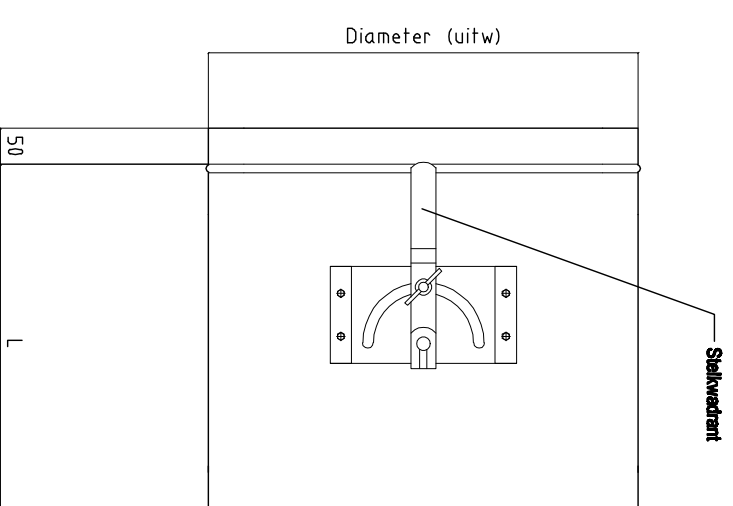

Voorraanzicht

Doorsnede

Zijaanzicht

Construiewijzigingen voorbehouden

Smitsair
Auteursrechten voorbehouden

Lithoorn
Tel: 0297-584455
Fax: 0297-569298
E-mail: info@smitsair.nl

Regelklep, type RK-2